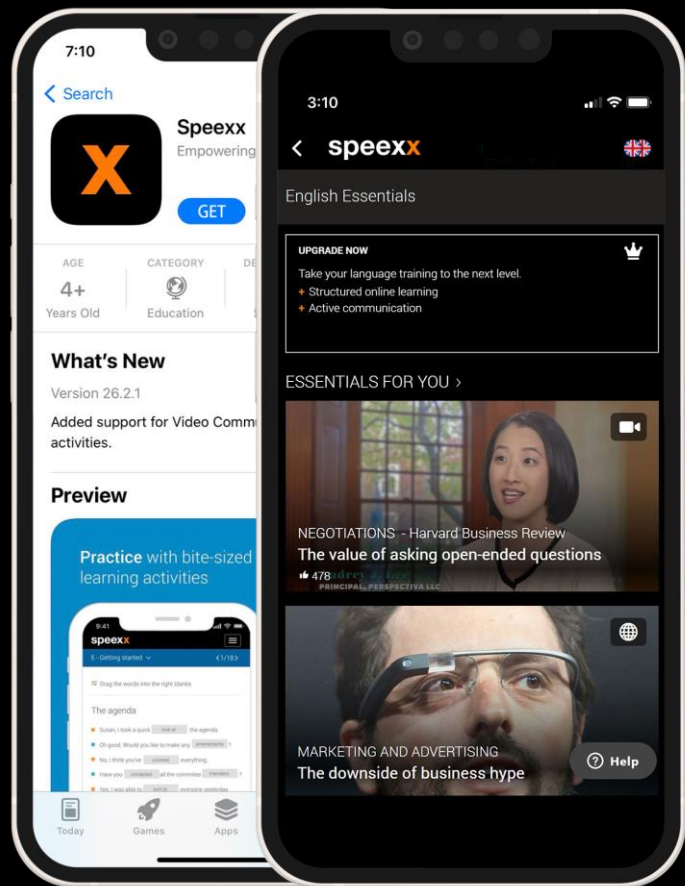

2. Kursaufruf über WIFI Plattform

- 1) Öffnen Sie die WIFI Lernplattform über Ihren mobilen Browser (Safari/Chrome)
- 2) Starten Sie das Training über den Browser
- 3) Danach werden Sie zu der mobilen SpeeXX App weitergeleitet und nach einigen Sekunden wird sich Ihr Training öffnen.
Hinweis

speexx

1. Download the Speexx App

With the Speexx App, you have access to all your learning activities with just one tap on your smartphone or tablet. Click on your corresponding store icon and install it for free.

2. Course access via WIFI platform

- 1) Open the WIFI learning platform via your mobile browser (Safari/Chrome).
- 2) Start the training via the browser.
- 3) After that you will be redirected to the Speexx mobile app and after a few seconds your training will open.

1. Scarica l'App di SpeeXX

Accedi a tutte le funzionalità della tua piattaforma di apprendimento con un semplice tap dal tuo smartphone o tablet.

2. Accesso al corso via piattaforma WIFI

- 1) Apri la piattaforma di apprendimento WIFI attraverso il tuo browser mobile (Safari/Chrome).
- 2) Inizia il tuo percorso linguistico tramite il browser.
- 3) Dopo aver fatto ciò, sarai reindirizzato all'app SpeeXX e dopo qualche secondo visualizzerai il tuo percorso di apprendimento.