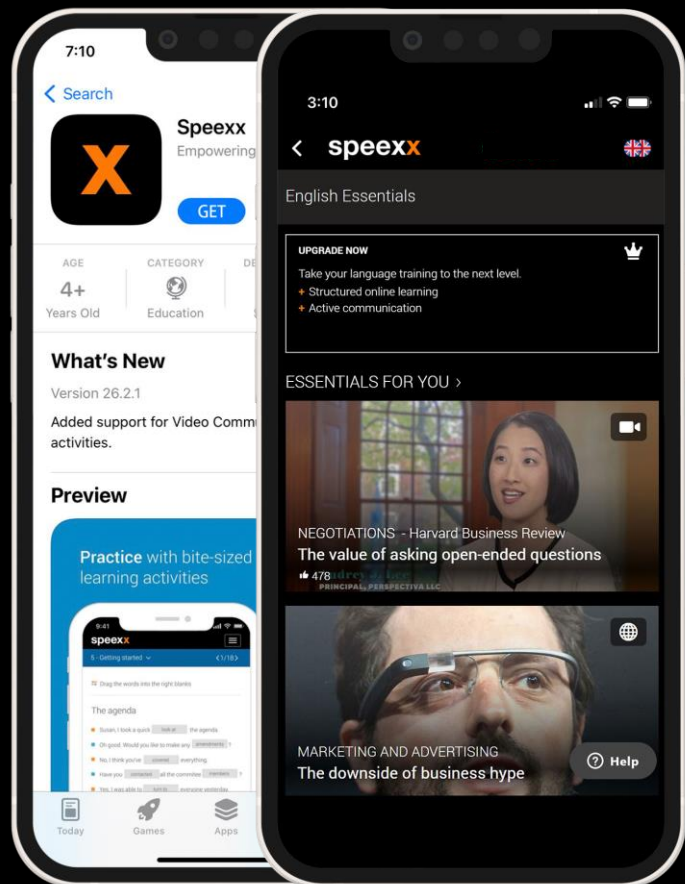

2. Course access via WIFI platform

- 1) Open the WIFI learning platform via your mobile browser (Safari/Chrome).
- 2) Start the training via the browser.
- 3) After that you will be redirected to the Speexx mobile app and after a few seconds your training will open.

1. Scarica l'App di SpeeXX

Accedi a tutte le funzionalità della tua piattaforma di apprendimento con un semplice tap dal tuo smartphone o tablet.

2. Accesso al corso via piattaforma WIFI

- 1) Apri la piattaforma di apprendimento WIFI attraverso il tuo browser mobile (Safari/Chrome).
- 2) Inizia il tuo percorso linguistico tramite il browser.
- 3) Dopo aver fatto ciò, sarai reindirizzato all'app SpeeXX e dopo qualche secondo visualizzerai il tuo percorso di apprendimento.

speexx

Téléchargez l' App Speexx

Avec l'application Speexx, vous avez accès à toutes vos activités d'apprentissage d'un seul clic sur votre smartphone ou votre tablette. Cliquez sur l'icône correspondant à votre OS et installez-la gratuitement.

2. Accès au cours via la plateforme WIFI

- 1) Ouvrez la plateforme d'apprentissage WIFI via votre navigateur mobile (Safari/Chrome).
- 2) Démarrez la formation via le navigateur.
- 3) Ensuite, vous serez redirigé vers l'application mobile Speexx et après quelques secondes, votre formation s'ouvrira.