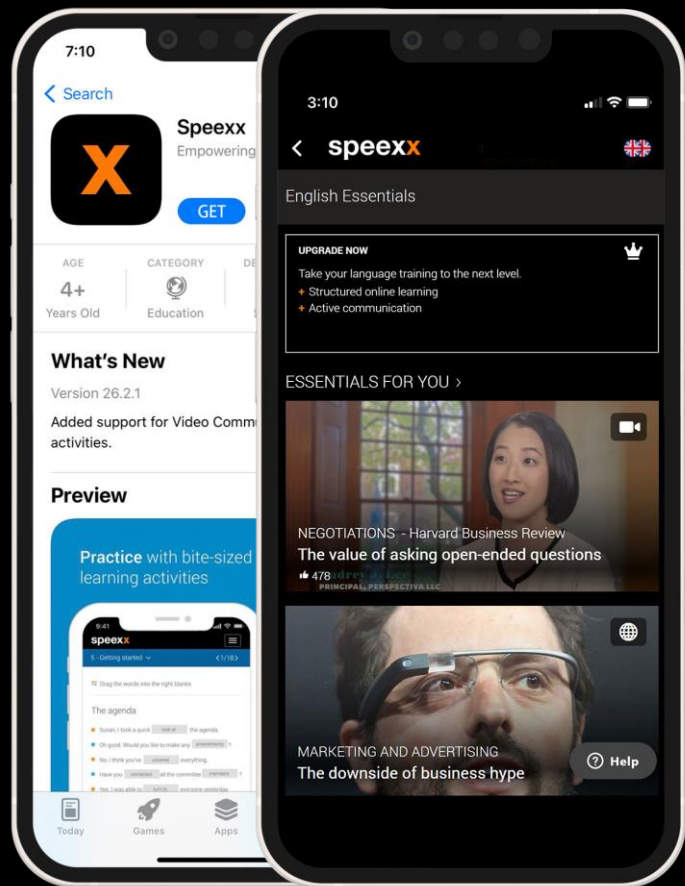

1. Scarica l'App di SpeeXX

Accedi a tutte le funzionalità della tua piattaforma di apprendimento con un semplice tap dal tuo smartphone o tablet.

2. Accesso al corso via piattaforma WIFI

- 1) Apri la piattaforma di apprendimento WIFI attraverso il tuo browser mobile (Safari/Chrome).
- 2) Inizia il tuo percorso linguistico tramite il browser.
- 3) Dopo aver fatto ciò, sarai reindirizzato all'app SpeeXX e dopo qualche secondo visualizzerai il tuo percorso di apprendimento.

speexx

Téléchargez l' App Speexx

Avec l'application Speexx, vous avez accès à toutes vos activités d'apprentissage d'un seul clic sur votre smartphone ou votre tablette. Cliquez sur l'icône correspondant à votre OS et installez-la gratuitement.

2. Accès au cours via la plateforme WIFI

- 1) Ouvrez la plateforme d'apprentissage WIFI via votre navigateur mobile (Safari/Chrome).
- 2) Démarrez la formation via le navigateur.
- 3) Ensuite, vous serez redirigé vers l'application mobile Speexx et après quelques secondes, votre formation s'ouvrira.

speeXX

1. Descárgate la App de SpeeXX

Con la App de SpeeXX, tienes acceso a todas tus actividades con un solo click, desde cualquier dispositivo móvil o tablet. Disponible de manera gratuita en todos los sistemas operativos.