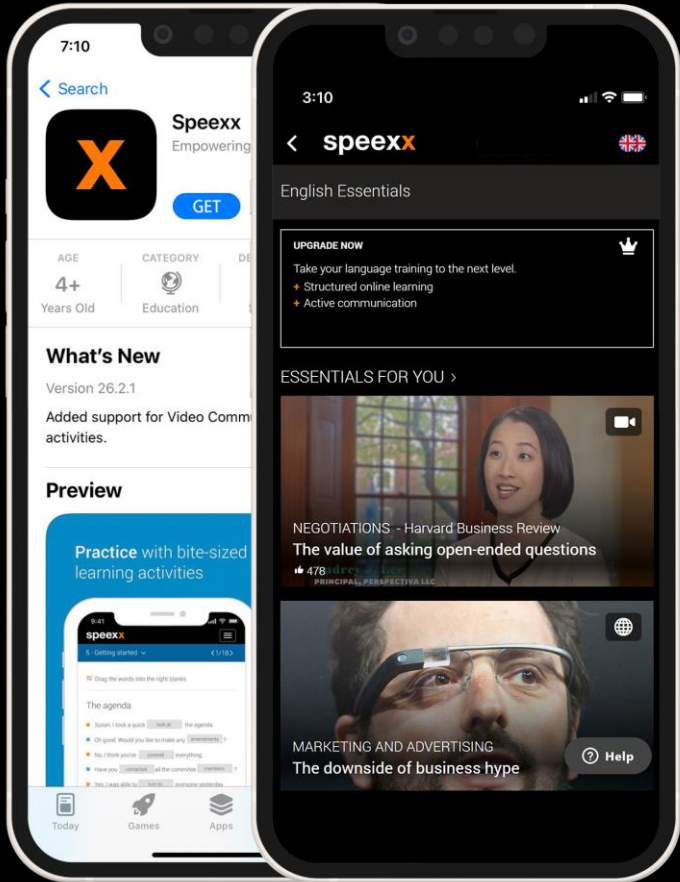

Mobiles Lernen

speeXX

Flexibel lernen, wann und wo Sie wollen in 2 einfachen Schritten

1. SpeeXX App herunterladen

Mit der SpeeXX App können Sie auf Ihre Lernaktivitäten auf Ihrem Smartphone oder Tablet zugreifen. Klicken Sie auf das entsprechende Icon Ihres Stores und laden Sie die SpeeXX App gratis herunter.

2. Kursaufruf über WIFI Plattform

- 1) Öffnen Sie die WIFI Lernplattform über Ihren mobilen Browser (Safari/Chrome)
- 2) Starten Sie das Training über den Browser
- 3) Danach werden Sie zu der mobilen SpeeXX App weitergeleitet und nach einigen Sekunden wird sich Ihr Training öffnen.
Hinweis

speexx

1. Download the Speexx App

With the Speexx App, you have access to all your learning activities with just one tap on your smartphone or tablet. Click on your corresponding store icon and install it for free.

2. Course access via WIFI platform

- 1) Open the WIFI learning platform via your mobile browser (Safari/Chrome).
- 2) Start the training via the browser.
- 3) After that you will be redirected to the Speexx mobile app and after a few seconds your training will open.