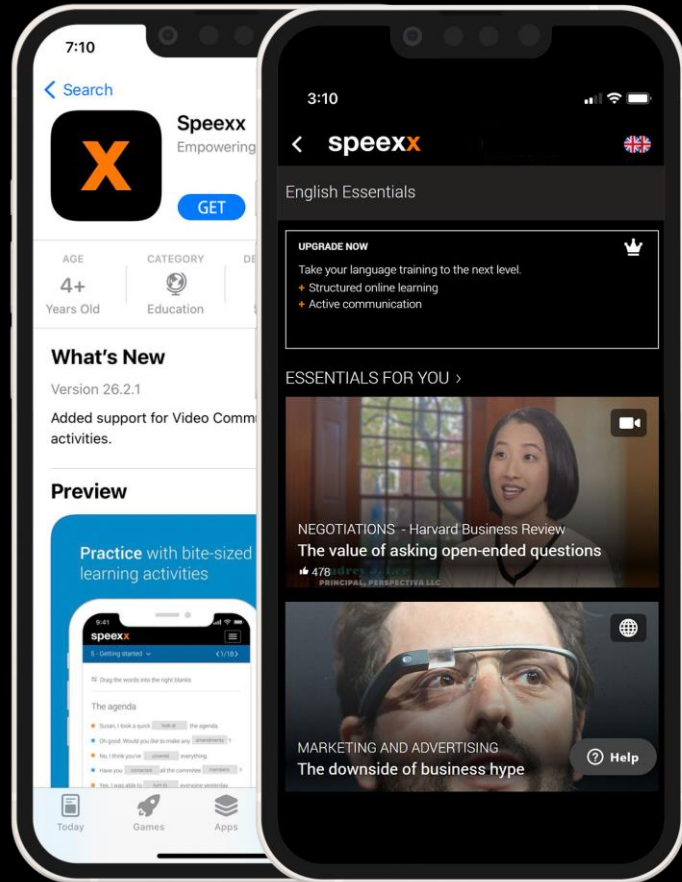

Mobiles Lernen

speeXX

Flexibel lernen, wann und wo Sie wollen in 2 einfachen Schritten

1. SpeeXX App herunterladen

Mit der SpeeXX App können Sie auf Ihre Lernaktivitäten auf Ihrem Smartphone oder Tablet zugreifen. Klicken Sie auf das entsprechende Icon Ihres Stores und laden Sie die SpeeXX App gratis herunter.

2. Kursaufruf über WIFI Plattform

- 1) Öffnen Sie die WIFI Lernplattform über Ihren mobilen Browser (Safari/Chrome)
- 2) Starten Sie das Training über den Browser
- 3) Danach werden Sie zu der mobilen SpeeXX App weitergeleitet und nach einigen Sekunden wird sich Ihr Training öffnen.
Hinweis

speexx

1. Download the Speexx App

With the Speexx App, you have access to all your learning activities with just one tap on your smartphone or tablet. Click on your corresponding store icon and install it for free.

2. Course access via WIFI platform

- 1) Open the WIFI learning platform via your mobile browser (Safari/Chrome).
- 2) Start the training via the browser.
- 3) After that you will be redirected to the Speexx mobile app and after a few seconds your training will open.